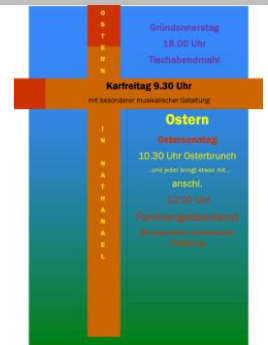

Ausblick:

Sonntag **01.05. OSTERSONNTAG**
10.30 Uhr Osterbrunch im Gemeindesaal. Jeder
bringt etwas mit!

anschließend
12.00 Uhr Familiengottesdienst mit Abendmahl
und **besonderer musikalischer Gestaltung**
Pfrin. Widdig

Montag **02.05 : OSTERMONTAG**
9.30 Uhr Gottesdienst
N.N.

Samstag, **21.04., 16.00 Uhr**
Kindermusikal „Der Regenbogenfisch“
in der Nathanaelkirche